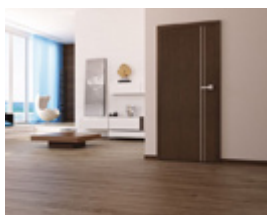

Drzwi wewnętrzne

Data publikacji: 14-04-2012

DRE

Pol-Skone

Centurion

Verte

Porta

Invado