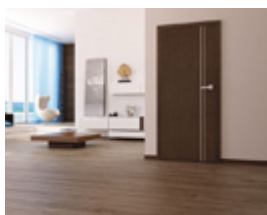

# Drzwi wewnętrzne

Data publikacji: 14-04-2012

DRE

Pol-Skone

Centurion

Verte

Porta

Invado