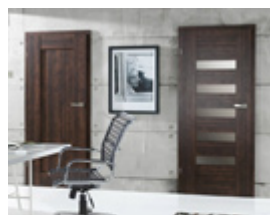

Drzwi wewnętrzne

Data publikacji: 14-04-2012

DRE

Pol-Skone

Centurion

Verte

Porta

Invado