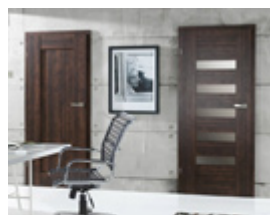

# Drzwi wewnętrzne

Data publikacji: 14-04-2012

DRE

Pol-Skone

Centurion

Verte

Porta

Invado